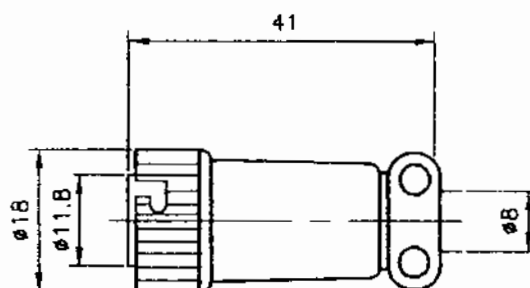

PRESA MASCHIO AD INCASSO 6 POLI

(lato a vista)

PRESA FEMMINA VOLANTE 6 POLI

(lato a vista)

1 =	BIANCO	SEGNALE -
2 =	VERDE	SEGNALE +
3 =	NERO	ALIM. -
4 =	ROSSO	ALIM. +
5 =	MARRONE	RIF. -
6 =	BLU	RIF. +

TECNOLOGIA & SOLUZIONI

Via Garibaldi, 70 - 20010 CORNAREDO (Milano) - ITALY
Tel. +39 - 02 9356.8251 - Fax a connessione automatica

Connettori serie "PCD"
Schema di cablaggio standard

B. 440