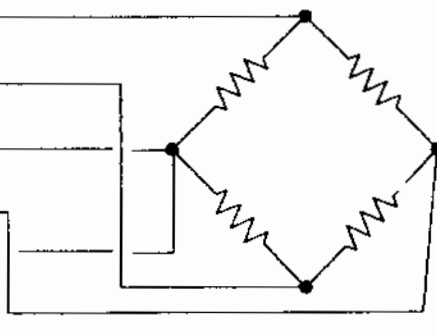

PRESA MASCHIO AD INCASSO 6 POLI

(lato a vista)

PRESA FEMMINA VOLANTE 6 POLI

(lato a vista)

1 =	BIANCO	SEGNALE -
2 =	VERDE	SEGNALE +
3 =	NERO	ALIM. -
4 =	ROSSO	ALIM. +
5 =	MARRONE	RIF. -
6 =	BLU	RIF. +

TECNOLOGIA & SOLUZIONI

Via Garibaldi, 70 - 20010 CORNAREDO (Milano) - ITALY
Tel. +39 - 02 9356.8251 - Fax a connessione automatica

Connettori serie "PCD"
Schema di cablaggio standard

B. 440